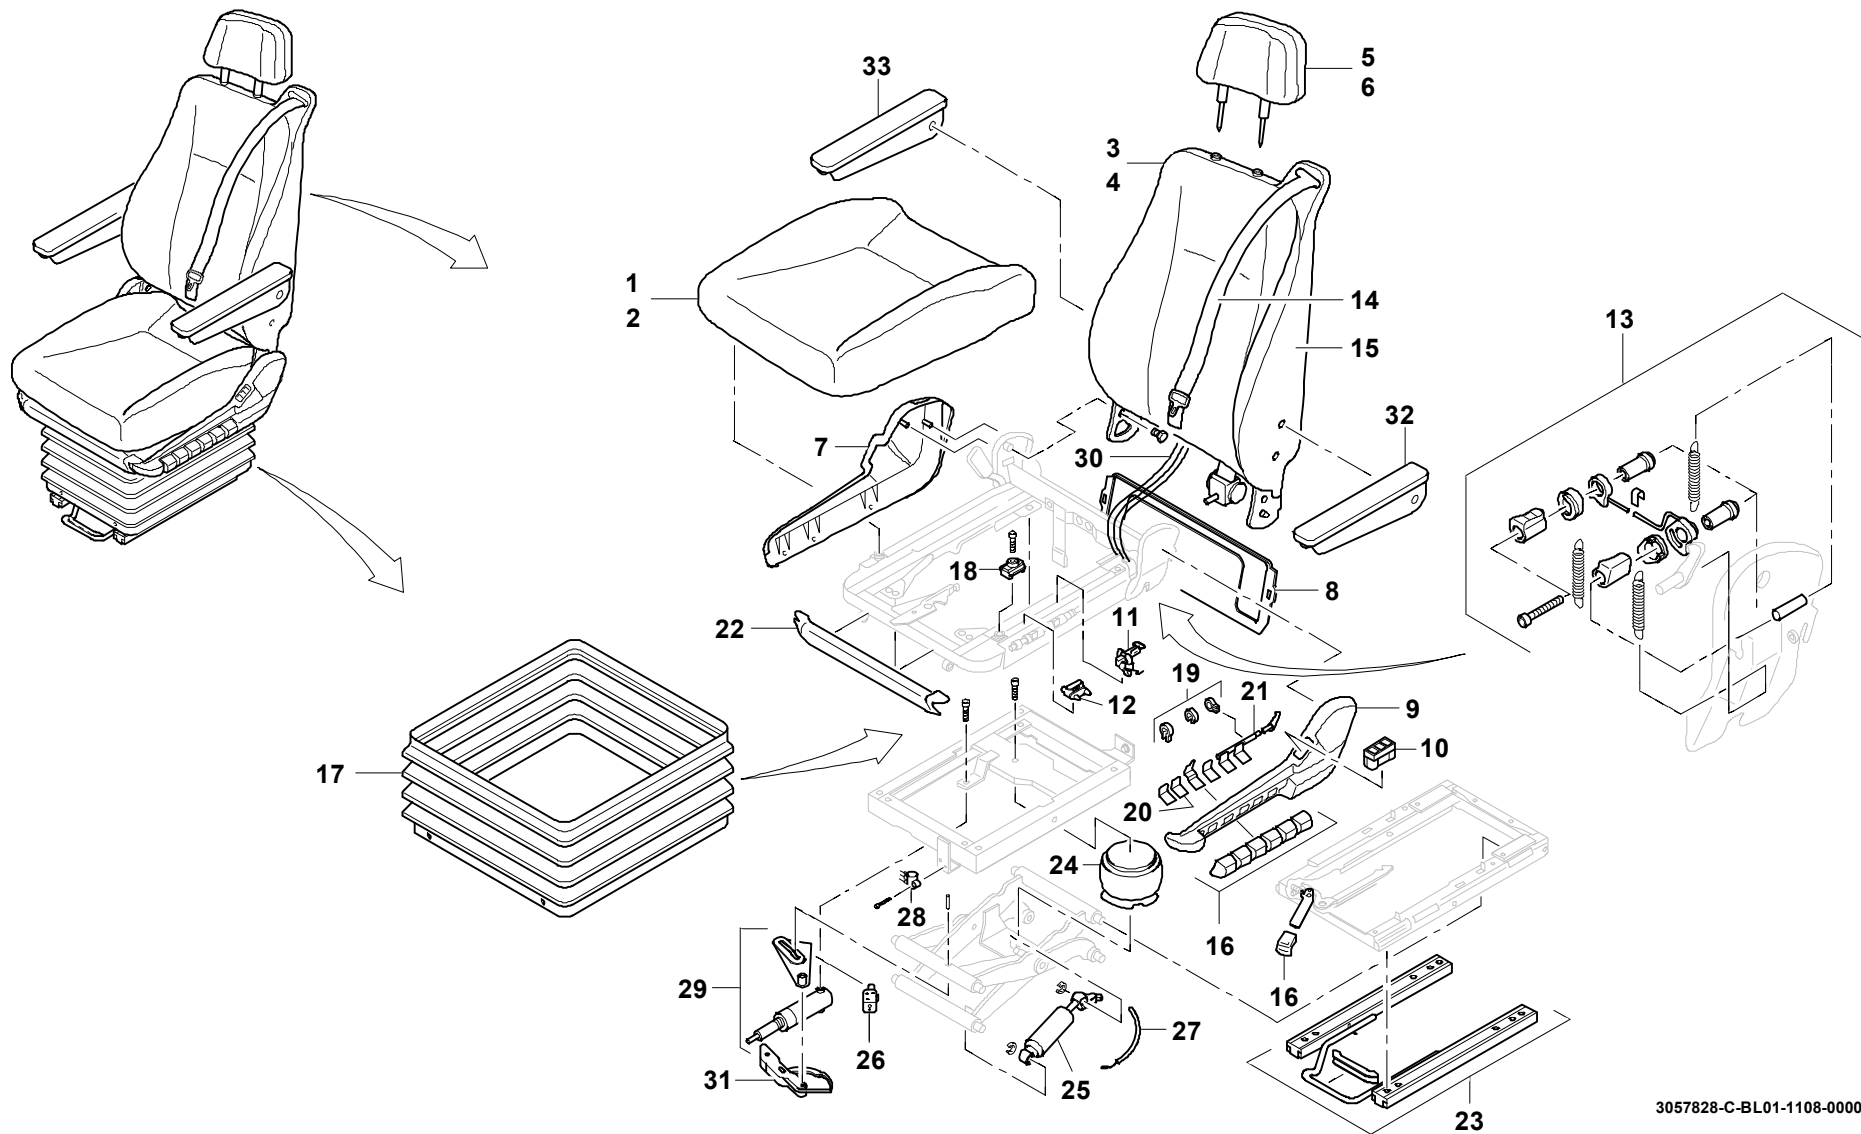

GROVESITZ
SEATBILDTADEL
PICTORIAL DISPLAY

11.08

3057828-ETL C

1/1

**GMK 5220
BE 550
G 231**

3057828-C-BL01-1108-0000